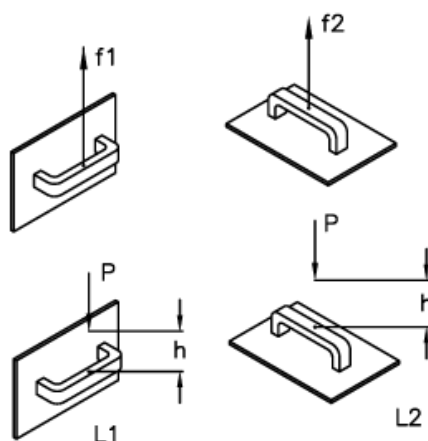

Varenummer: 2304151412  
 Beskrivelse: E+G Bøjlegreb  
 M.843/140-SST-M8 CLEAN

## Mål

$$L[J]=P[N] \cdot h[m]$$

B	= 20	L1 (J)	= 50
d 6H	= M8	L2 (J)	= 120
f	= 117 +/- 0,5	p	= 13
F1 (N)	= 4500		
F2 (N)	= 5000		
h	= 53		
l	= 30		
L	= 138		