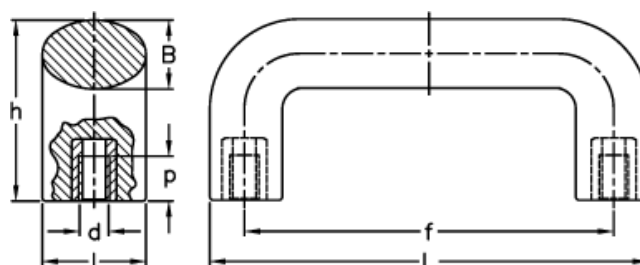

Varenummer: 2304151412  
 Beskrivelse: E+G Bøjlegreb  
 M.843/140-SST-M8 CLEAN

## Mål

$$L[J]=P[N] \cdot h[m]$$

B	= 20	L1 (J)	= 50
d 6H	= M8	L2 (J)	= 120
f	= 117 +/- 0,5	p	= 13
F1 (N)	= 4500		
F2 (N)	= 5000		
h	= 53		
l	= 30		
L	= 138		